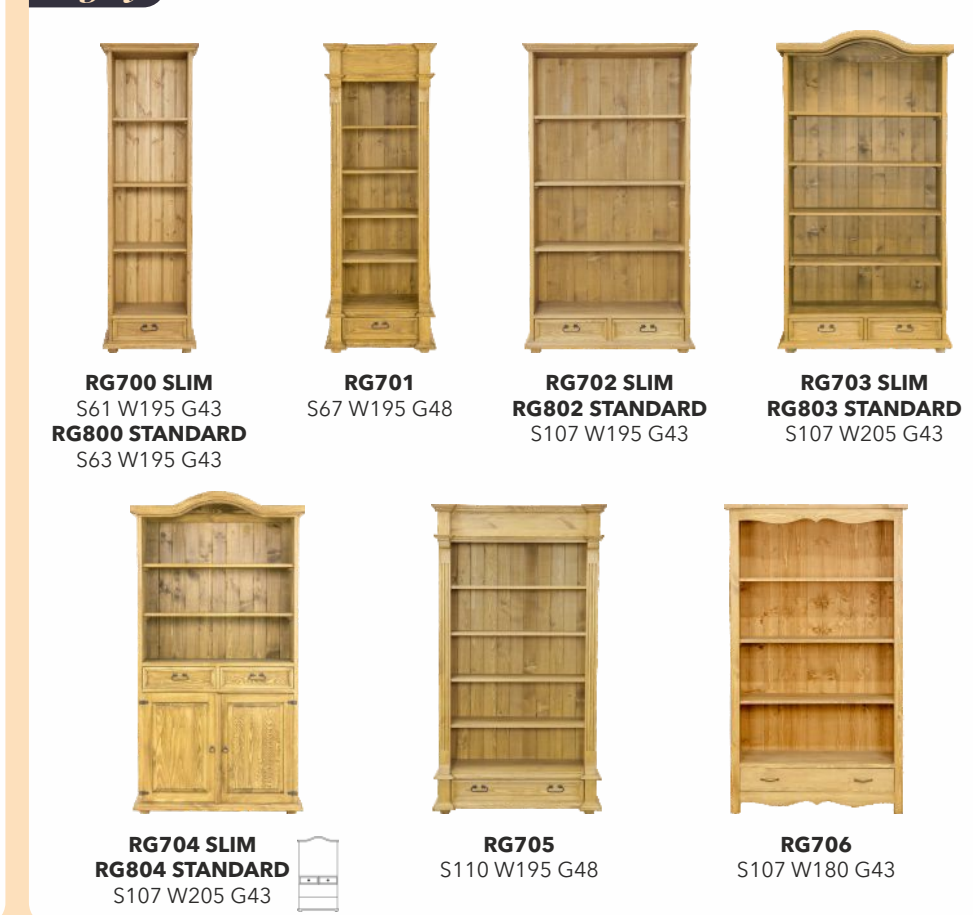

garderoby**komody****kufry****krzesla****galanteria drewniana****lustra****witryny****narożniki****szafki nocne****regaly****Drewmax**kolekcja **rustikal**

meble sosnowe woskowane

biurka

WERSJE BIUREK
SZUFLADA PÓŁKA

półki

* dopłata do koloru 10%

szafy**łóżka****toaletki****szafka rtv****stoly****lampy**