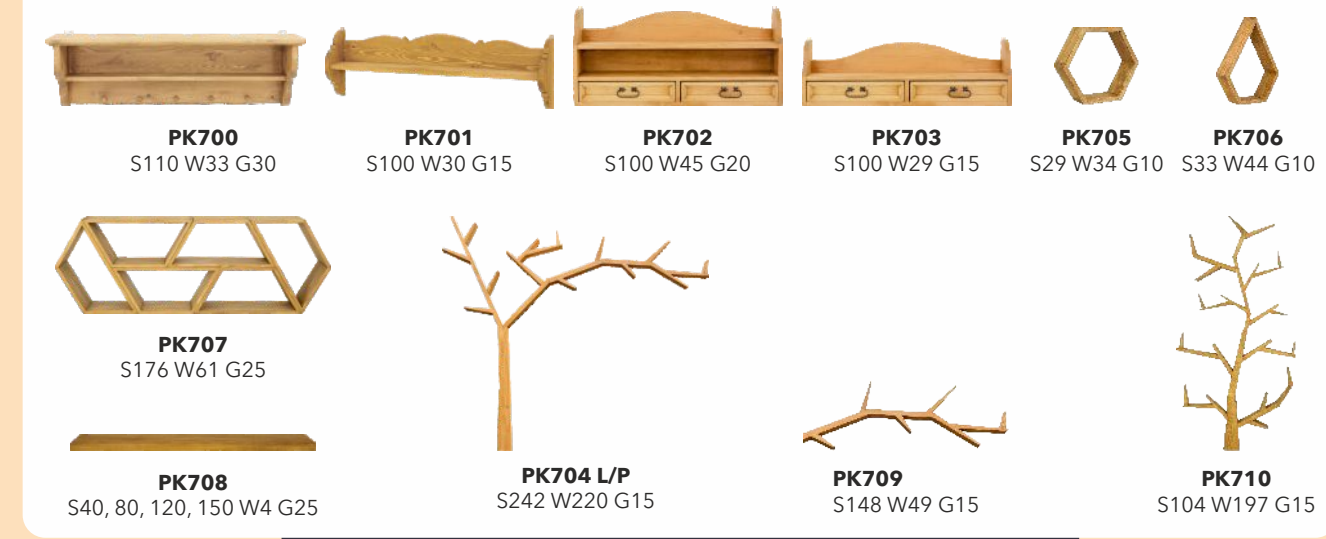

garderoby**komody****kufry****krzesla****galanteria drewniana****lustra****witryny****narożniki****szafki nocne****regaly****Drewmax**kolekcja **rustikal**

meble sosnowe woskowane

biurka

WERSJE BIUREK
SZUFLADA PÓŁKA

półki

* dopłata do koloru 10%

szafy**łóżka****toaletki****szafka rtv****stoly****lampy**