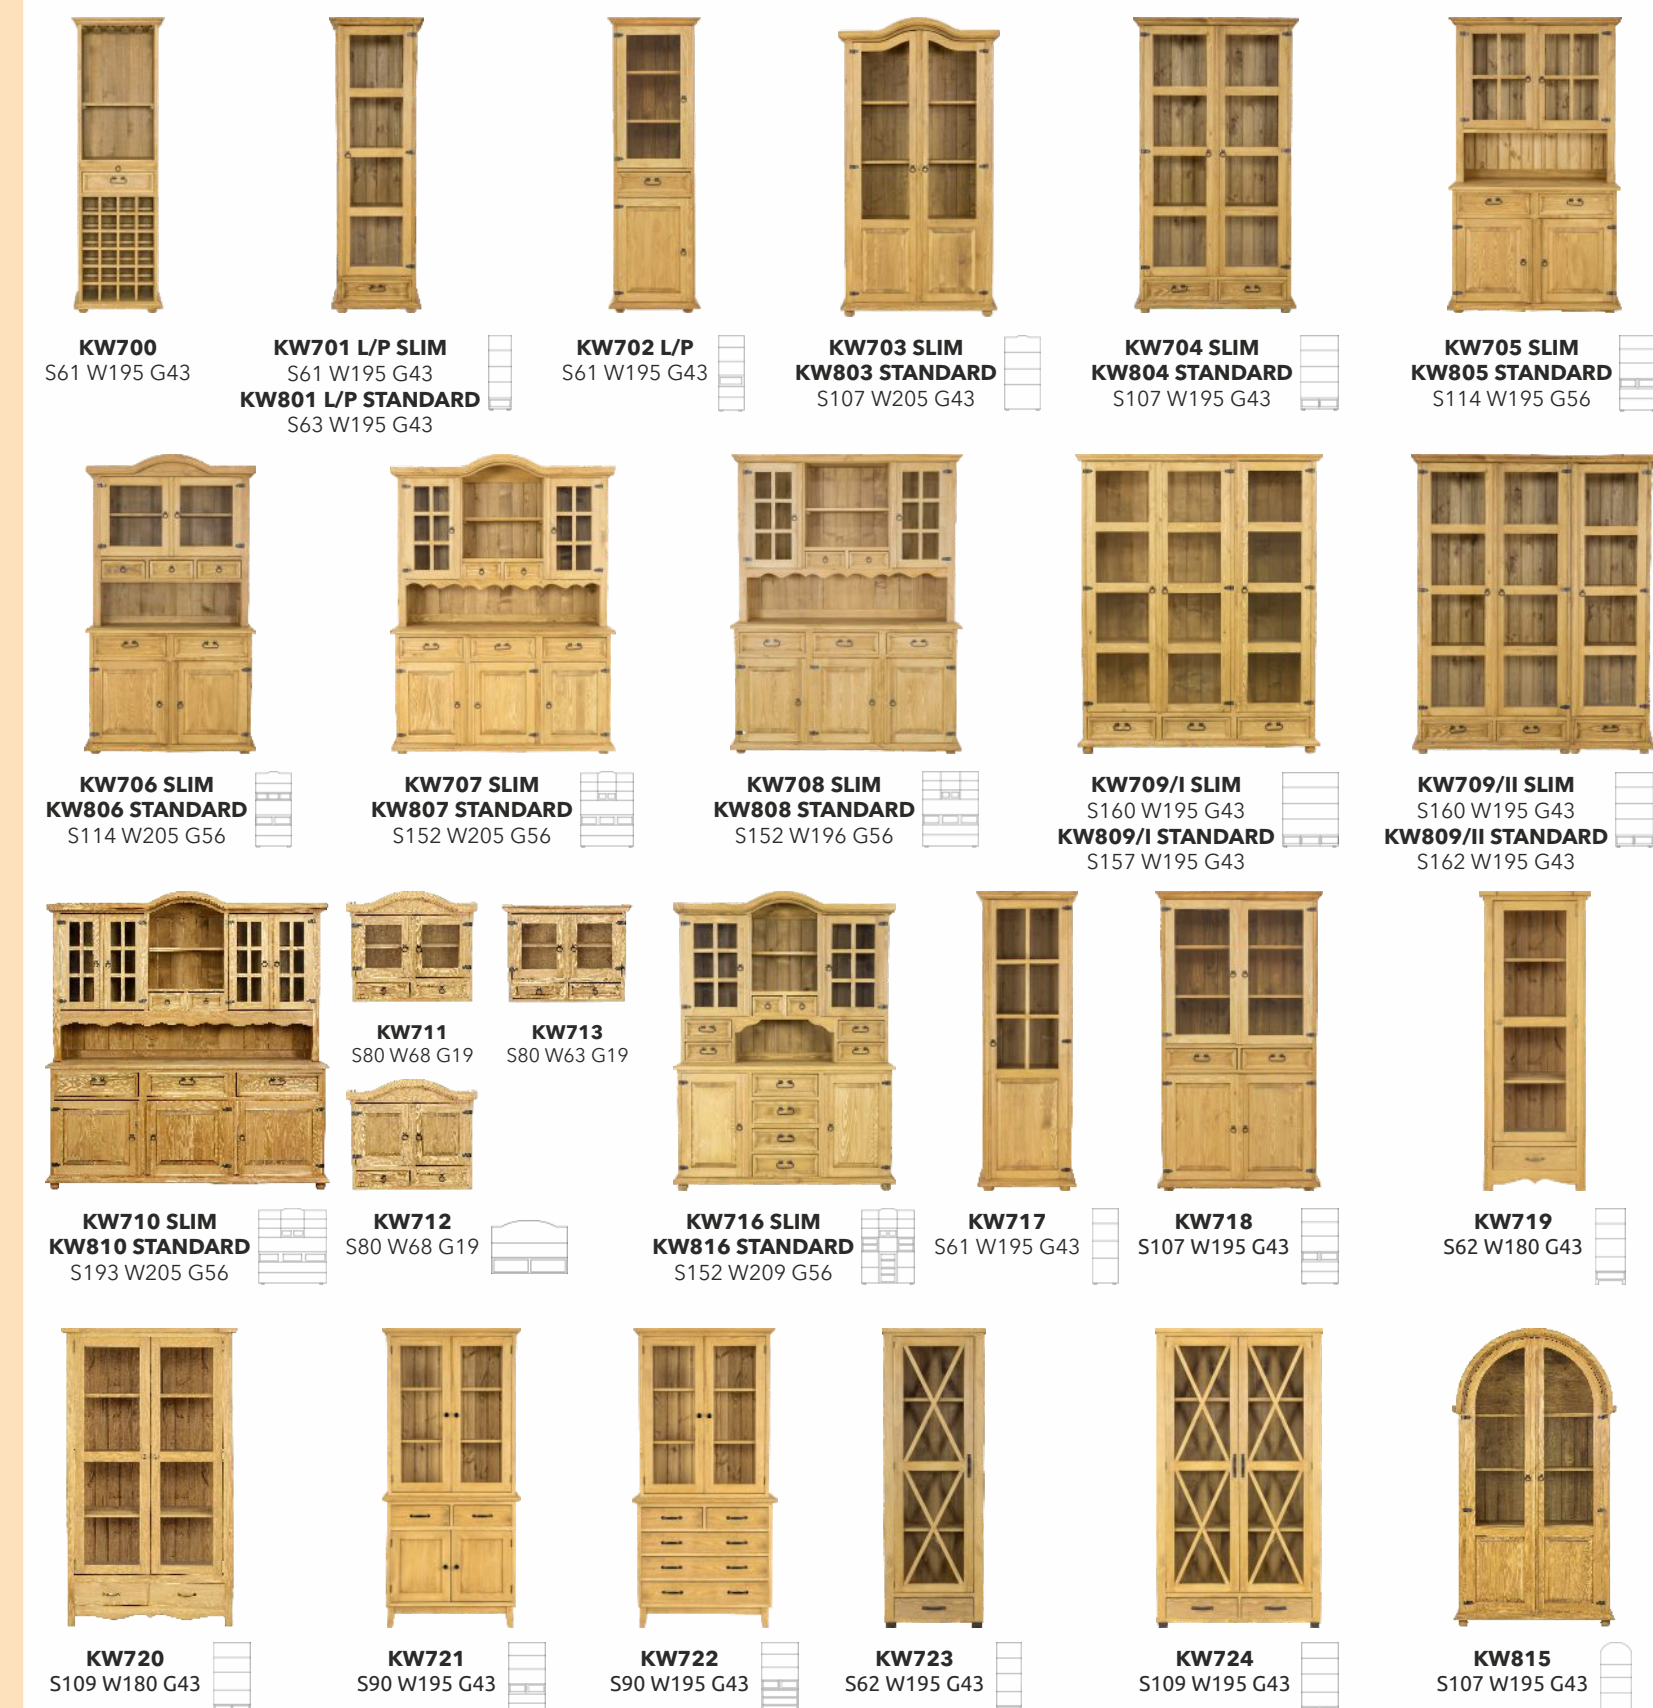

garderoby**komody****kufry****krzesla****galanteria drewniana****lustra****witryny****narożniki****szafki nocne****regaly****Drewmax**kolekcja **rustikal**

meble sosnowe woskowane

biurka

WERSJE BIUREK
SZUFLADA PÓŁKA

półki

* dopłata do koloru 10%

szafy**łóżka****toaletki****szafka rtv****stoly****lampy**