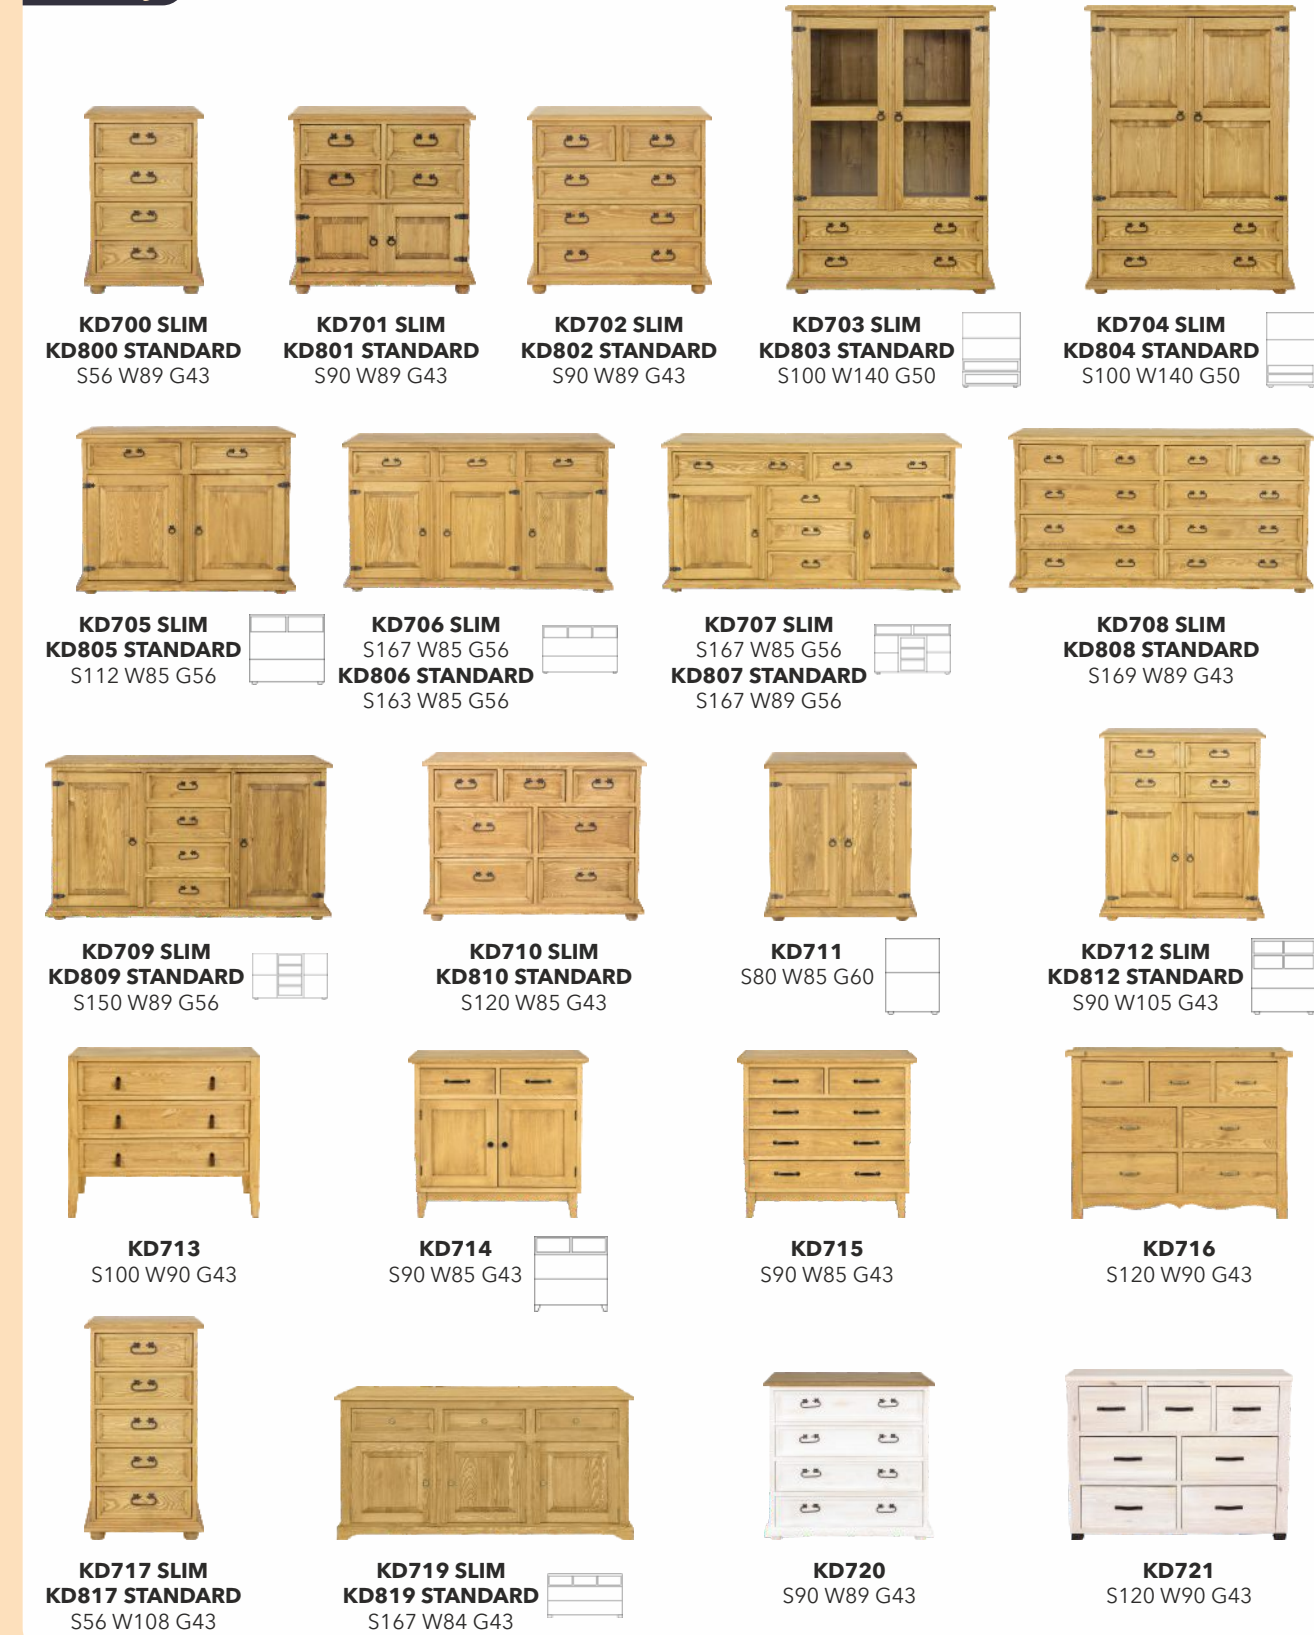

garderoby**komody****kufry****krzesla****galanteria drewniana****lustra****witryny****narożniki****szafki nocne****regaly****Drewmax**kolekcja **rustikal**

meble sosnowe woskowane

biurka

WERSJE BIUREK
SZUFLADA PÓŁKA

półki

* dopłata do koloru 10%

szafy**łóżka****toaletki****szafka rtv****stoly****lampy**