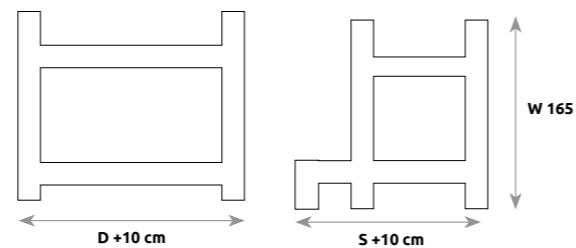

	S – SZEROKOŚĆ (šírka)	D – DŁUGOŚĆ (dĺžka)
LK142	80	160
	90	180

ŁÓŻKA / POSTELE

ROZMIAR POD MATERAC / ROZMER PRE MATRAC

	S – SZEROKOŚĆ (šírka)	W – WYSOKOŚĆ (výška)	D – DŁUGOŚĆ (dĺžka)
LK135	90	188	200

WYMIAR ZEWNĘTRZNY / VONKAJŠÍ ROZMER

ROZMIAR POD MATERAC / ROZMER PRE MATRAC

	S – SZEROKOŚĆ (šírka)	W – WYSOKOŚĆ (výška)	D – DŁUGOŚĆ (dĺžka)
LK136	80, 90	165	200

WYMIAR ZEWNĘTRZNY / VONKAJŠÍ ROZMER

ROZMIAR POD MATERAC / ROZMER PRE MATRAC

	S – SZEROKOŚĆ (šírka)	W – WYSOKOŚĆ (výška)	D – DŁUGOŚĆ (dĺžka)
LK136/II	80, 90	152	200

WYMIAR ZEWNĘTRZNY / VONKAJŠÍ ROZMER

ROZMIAR POD MATERAC / ROZMER PRE MATRAC

	S – SZEROKOŚĆ (šírka)	W – WYSOKOŚĆ (výška)	D – DŁUGOŚĆ (dĺžka)
LK155	90/140	165	200

WYMIAR ZEWNĘTRZNY / VONKAJŠÍ ROZMER

LK135

LK136