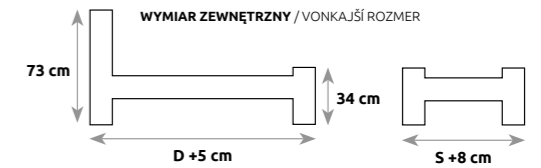

	S – SZEROKOŚĆ (šírka)	D – DŁUGOŚĆ (dĺžka)
LK124	80	200
	90	200
	100	200
LK106	120	200
	140	200
	160	200
	180	200
	200	200

ROZMIAR POD MATERAC / ROZMER PRE MATRAC

	S – SZEROKOŚĆ (šírka)	D – DŁUGOŚĆ (dĺžka)
LK129	80	200
	90	200
	100	200
LK115	120	200
	140	200
	160	200
	180	200

ROZMIAR POD MATERAC / ROZMER PRE MATRAC

	S – SZEROKOŚĆ (šírka)	D – DŁUGOŚĆ (dĺžka)
LK156	80	200
	90	200
	100	200
LK116	120	200
	140	200
	160	200
	180	200

LK117

LK145

LK118

LK146

LK131

LK132

LK133

ŁÓŻKA / POSTELE

ROZMIAR POD MATERAC / ROZMER PRE MATRAC

	S – SZEROKOŚĆ (šírka)	D – DŁUGOŚĆ (dĺžka)
LK145	80	200
	90	200
	100	200
LK117	120	200
	140	200
	160	200
	180	200

ROZMIAR POD MATERAC / ROZMER PRE MATRAC

	S – SZEROKOŚĆ (šírka)	D – DŁUGOŚĆ (dĺžka)
LK146	80	200
	90	200
	100	200
LK118	120	200
	140	200
	160	200
	180	200

ROZMIAR POD MATERAC / ROZMER PRE MATRAC

	S – SZEROKOŚĆ (šírka)	D – DŁUGOŚĆ (dĺžka)
LK131	90	200