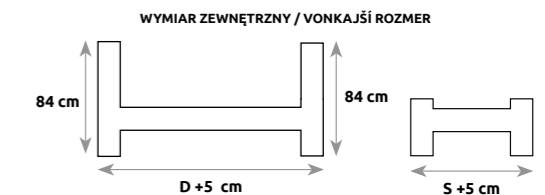

ROZMIAR POD MATERAC / ROZMER PRE MATRAC

	S – SZEROKOŚĆ (šírka)	D – DŁUGOŚĆ (dĺžka)
LK143	60	120

LK138

ROZMIAR POD MATERAC / ROZMER PRE MATRAC

	S – SZEROKOŚĆ (šírka)	D – DŁUGOŚĆ (dĺžka)
LK138	90	200