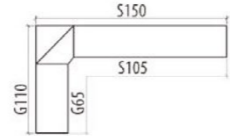

NR103
S150 W86 G120