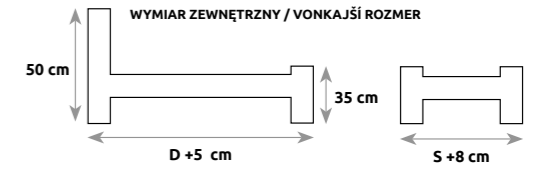

ROZMIAR POD MATERAC / ROZMER PRE MATRAC

	S – SZEROKOŚĆ (šírka)	D – DŁUGOŚĆ (dĺžka)
LK099	80	200
	90	200
	100	200
	120	200
	140	200
	160	200
180	200