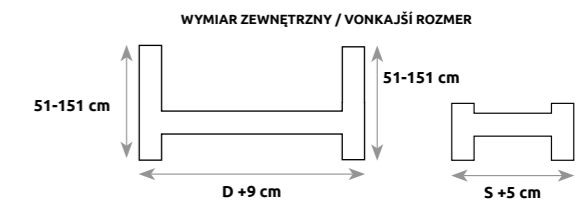

ROZMIAR POD MATERAC / ROZMER PRE MATRAC

	S – SZEROKOŚĆ (šírka)	D – DŁUGOŚĆ (dĺžka)
LK142	80	160
	90	180