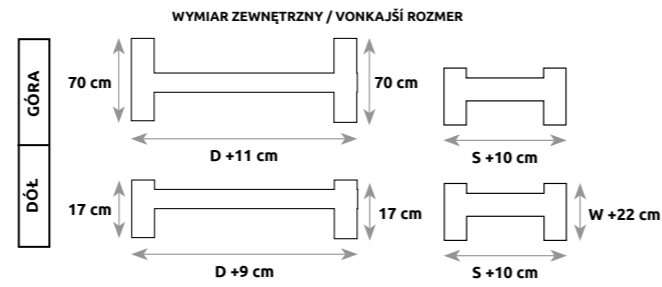

ROZMIAR POD MATERAC / ROZMER PRE MATRAC

	S – SZEROKOŚĆ (šírka)	D – DŁUGOŚĆ (dĺžka)
LK134	GÓRA 90	GÓRA 200
	DÓŁ 90	DÓŁ 190