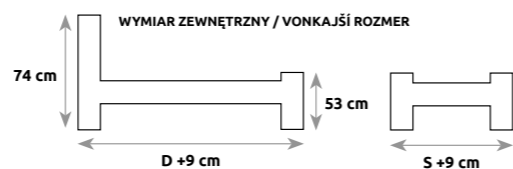

LK104

LK125

ROZMIAR POD MATERAC / ROZMER PRE MATRAC

	S – SZEROKOŚĆ (šírka)	D – DŁUGOŚĆ (dĺžka)
LK128	80	200
	90	200
	100	200
LK101	120	200
	140	200
	160	200
	180	200
	200	200

ROZMIAR POD MATERAC / ROZMER PRE MATRAC

	S – SZEROKOŚĆ (šírka)	D – DŁUGOŚĆ (dĺžka)
LK121	80	200
	90	200
	100	200
LK102	120	200
	140	200
	160	200
	180	200
	200	200

ROZMIAR POD MATERAC / ROZMER PRE MATRAC

	S – SZEROKOŚĆ (šírka)	D – DŁUGOŚĆ (dĺžka)
LK126	80	200
	90	200
	100	200
LK103	120	200
	140	200
	160	200
	180	200
	200	200

ROZMIAR POD MATERAC / ROZMER PRE MATRAC

	S – SZEROKOŚĆ (šírka)	D – DŁUGOŚĆ (dĺžka)
LK125	80	200
	90	200
	100	200
LK104	120	200
	140	200
	160	200
	180	200
	200	200

ŁÓŻKA / POSTELE

LK105

LK127

LK106

LK124

LK115