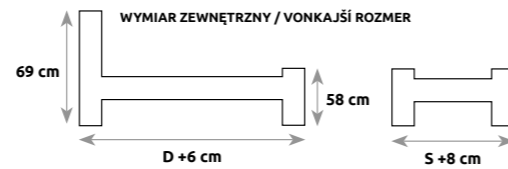

ŁÓŻKA / POSTELE

ROZMIAR POD MATERAC / ROZMER PRE MATRAC

	S – SZEROKOŚĆ (šírka)	D – DŁUGOŚĆ (dĺžka)
LK134	GÓRA 90	GÓRA 200
	DÓŁ 90	DÓŁ 190

ROZMIAR POD MATERAC / ROZMER PRE MATRAC

	S – SZEROKOŚĆ (šírka)	D – DŁUGOŚĆ (dĺžka)
LK099	80	200
	90	200
	100	200
	120	200
	140	200
	160	200
180	200	

Nowość | Novinka

ROZMIAR POD MATERAC / ROZMER PRE MATRAC

	S – SZEROKOŚĆ (šírka)	D – DŁUGOŚĆ (dĺžka)
LK144 BOX	90	200

ROZMIAR POD MATERAC / ROZMER PRE MATRAC

	S – SZEROKOŚĆ (šírka)	D – DŁUGOŚĆ (dĺžka)
LK157	80	200
	90	200
	100	200

ROZMIAR POD MATERAC / ROZMER PRE MATRAC

	S – SZEROKOŚĆ (šírka)	D – DŁUGOŚĆ (dĺžka)
LK137	90	200

drewno bukowe
drevo bukové

ROZMIAR POD MATERAC / ROZMER PRE MATRAC

	S – SZEROKOŚĆ (šírka)	D – DŁUGOŚĆ (dĺžka)
LK143	60	120

ROZMIAR POD MATERAC / ROZMER PRE MATRAC

	S – SZEROKOŚĆ (šírka)	D – DŁUGOŚĆ (dĺžka)
LK138	90	200

19 cm
Maksymalna wysokość stelaża z materacem
Maximálna výška s materacom a roštom

ROZMIAR POD MATERAC / ROZMER PRE MATRAC

	S – SZEROKOŚĆ (šírka)	D – DŁUGOŚĆ (dĺžka)
LK142	80	160
	90	180