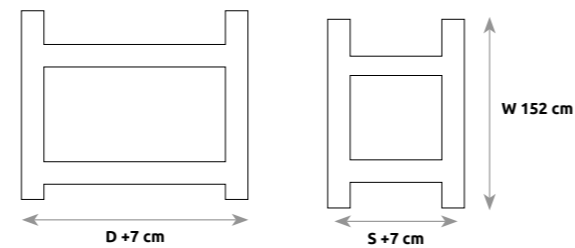

LK138

ROZMIAR POD MATERAC / ROZMER PRE MATRAC

	S – SZEROKOŚĆ (šírka)	D – DŁUGOŚĆ (dĺžka)
LK138	90	200

19 cm
Maksymalna wysokość stelaża z materacem
Maximálna výška s materacom a roštom

LK142

ROZMIAR POD MATERAC / ROZMER PRE MATRAC

	S – SZEROKOŚĆ (šírka)	D – DŁUGOŚĆ (dĺžka)
LK142	80	160
	90	180

ŁÓŻKA / POSTELE

ROZMIAR POD MATERAC / ROZMER PRE MATRAC

	S – SZEROKOŚĆ (šírka)	W – WYSOKOŚĆ (výška)	D – DŁUGOŚĆ (dĺžka)
LK135	90	188	200

WYMIAR ZEWNĘTRZNY / VONKAJŠÍ ROZMER

ROZMIAR POD MATERAC / ROZMER PRE MATRAC

	S – SZEROKOŚĆ (šírka)	W – WYSOKOŚĆ (výška)	D – DŁUGOŚĆ (dĺžka)
LK136	80, 90	165	200

WYMIAR ZEWNĘTRZNY / VONKAJŠÍ ROZMER

ROZMIAR POD MATERAC / ROZMER PRE MATRAC

	S – SZEROKOŚĆ (šírka)	W – WYSOKOŚĆ (výška)	D – DŁUGOŚĆ (dĺžka)
LK136/II	80, 90	152	200

WYMIAR ZEWNĘTRZNY / VONKAJŠÍ ROZMER

ROZMIAR POD MATERAC / ROZMER PRE MATRAC

	S – SZEROKOŚĆ (šírka)	W – WYSOKOŚĆ (výška)	D – DŁUGOŚĆ (dĺžka)
LK155	90/140	165	200

WYMIAR ZEWNĘTRZNY / VONKAJŠÍ ROZMER

LK135

LK136