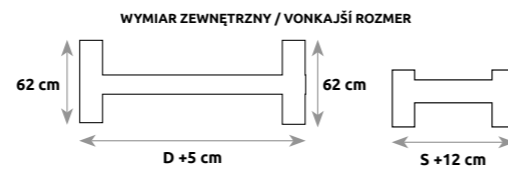

ROZMIAR POD MATERAC / ROZMER PRE MATRAC

	S – SZEROKOŚĆ (šírka)	D – DŁUGOŚĆ (dĺžka)
LK137	90	200