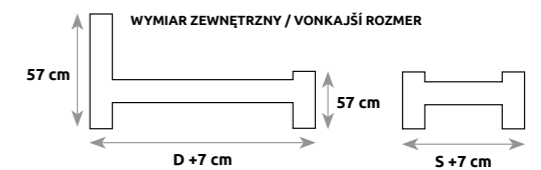

LK133

ŁÓŻKA / POSTELE

ROZMIAR POD MATERAC / ROZMER PRE MATRAC

	S – SZEROKOŚĆ (šírka)	D – DŁUGOŚĆ (dĺžka)
LK145	80	200
	90	200
	100	200
LK117	120	200
	140	200
	160	200
	180	200

ROZMIAR POD MATERAC / ROZMER PRE MATRAC

	S – SZEROKOŚĆ (šírka)	D – DŁUGOŚĆ (dĺžka)
LK146	80	200
	90	200
	100	200
LK118	120	200
	140	200
	160	200
	180	200

ROZMIAR POD MATERAC / ROZMER PRE MATRAC

	S – SZEROKOŚĆ (šírka)	D – DŁUGOŚĆ (dĺžka)
LK131	90	200

ROZMIAR POD MATERAC / ROZMER PRE MATRAC

	S – SZEROKOŚĆ (šírka)	D – DŁUGOŚĆ (dĺžka)
LK132	90	200
LK133	90	200

ŁÓŻKA / POSTELE

LK134

ROZMIAR POD MATERAC / ROZMER PRE MATRAC

	S – SZEROKOŚĆ (šírka)	D – DŁUGOŚĆ (dĺžka)
LK134	GÓRA 90	GÓRA 200
	DÓŁ 90	DÓŁ 190