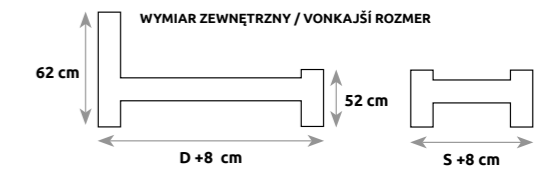

ROZMIAR POD MATERAC / ROZMER PRE MATRAC

	S – SZEROKOŚĆ (šírka)	D – DŁUGOŚĆ (dĺžka)
LK157	80	200
	90	200
	100	200

LK137