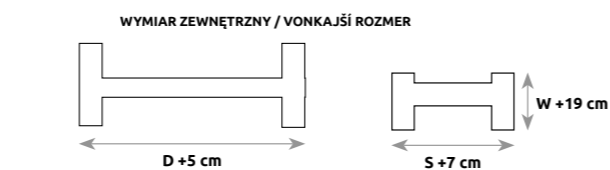

ŁÓŻKA / POSTELE

ROZMIAR POD MATERAC / ROZMER PRE MATRAC

	S – SZEROKOŚĆ (šírka)	D – DŁUGOŚĆ (dĺžka)
LK134	GÓRA 90	GÓRA 200
	DÓŁ 90	DÓŁ 190

ROZMIAR POD MATERAC / ROZMER PRE MATRAC

	S – SZEROKOŚĆ (šírka)	D – DŁUGOŚĆ (dĺžka)
LK099	80	200
	90	200
	100	200
	120	200
	140	200
	160	200
180	200	

Nowość | Novinka

ROZMIAR POD MATERAC / ROZMER PRE MATRAC

	S – SZEROKOŚĆ (šírka)	D – DŁUGOŚĆ (dĺžka)
LK144 BOX	90	200

ROZMIAR POD MATERAC / ROZMER PRE MATRAC

	S – SZEROKOŚĆ (šírka)	D – DŁUGOŚĆ (dĺžka)
LK157	80	200
	90	200
	100	200

ROZMIAR POD MATERAC / ROZMER PRE MATRAC

	S – SZEROKOŚĆ (šírka)	D – DŁUGOŚĆ (dĺžka)
LK137	90	200

drewno bukowe
drevo bukové

ROZMIAR POD MATERAC / ROZMER PRE MATRAC

	S – SZEROKOŚĆ (šírka)	D – DŁUGOŚĆ (dĺžka)
LK143	60	120

ROZMIAR POD MATERAC / ROZMER PRE MATRAC

	S – SZEROKOŚĆ (šírka)	D – DŁUGOŚĆ (dĺžka)
LK138	90	200

19 cm
Maksymalna wysokość stelaża z materacem
Maximálna výška s materacom a roštom

ROZMIAR POD MATERAC / ROZMER PRE MATRAC

	S – SZEROKOŚĆ (šírka)	D – DŁUGOŚĆ (dĺžka)
LK142	80	160
	90	180