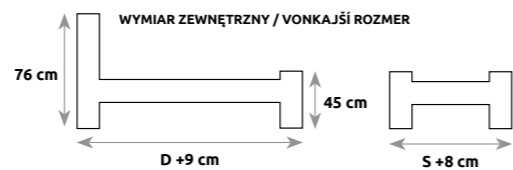

LK104

LK125

ROZMIAR POD MATERAC / ROZMER PRE MATRAC

	S – SZEROKOŚĆ (šírka)	D – DŁUGOŚĆ (dĺžka)
LK128	80	200
	90	200
	100	200
LK101	120	200
	140	200
	160	200
	180	200
	200	200

ROZMIAR POD MATERAC / ROZMER PRE MATRAC

	S – SZEROKOŚĆ (šírka)	D – DŁUGOŚĆ (dĺžka)
LK121	80	200
	90	200
	100	200
LK102	120	200
	140	200
	160	200
	180	200
	200	200

ROZMIAR POD MATERAC / ROZMER PRE MATRAC

	S – SZEROKOŚĆ (šírka)	D – DŁUGOŚĆ (dĺžka)
LK126	80	200
	90	200
	100	200
LK103	120	200
	140	200
	160	200
	180	200
	200	200

ROZMIAR POD MATERAC / ROZMER PRE MATRAC

	S – SZEROKOŚĆ (šírka)	D – DŁUGOŚĆ (dĺžka)
LK125	80	200
	90	200
	100	200
LK104	120	200
	140	200
	160	200
	180	200
	200	200

ŁÓŻKA / POSTELE

LK105

LK127

LK106

LK124

LK115

LK129

LK116

LK156

ROZMIAR POD MATERAC / ROZMER PRE MATRAC

	S – SZEROKOŚĆ (šírka)	D – DŁUGOŚĆ (dĺžka)
LK127	80	200
	90	200
	100	200
LK105	120	200
	140	200
	160	200
	180	200
	200	200

ROZMIAR POD MATERAC / ROZMER PRE MATRAC