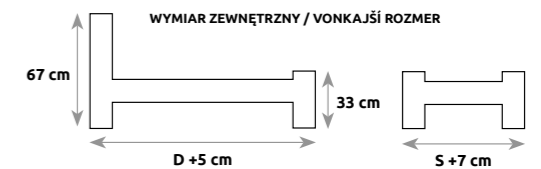

ROZMIAR POD MATERAC / ROZMER PRE MATRAC

	S – SZEROKOŚĆ (šírka)	D – DŁUGOŚĆ (dĺžka)
LK156	80	200
	90	200
	100	200
LK116	120	200
	140	200
	160	200
	180	200

LK117

LK145

LK118

LK146

LK131

LK132

LK133

ŁÓŻKA / POSTELE

ROZMIAR POD MATERAC / ROZMER PRE MATRAC

	S – SZEROKOŚĆ (šírka)	D – DŁUGOŚĆ (dĺžka)
LK145	80	200
	90	200
	100	200
LK117	120	200
	140	200
	160	200
	180	200

ROZMIAR POD MATERAC / ROZMER PRE MATRAC

	S – SZEROKOŚĆ (šírka)	D – DŁUGOŚĆ (dĺžka)
LK146	80	200
	90	200
	100	200
LK118	120	200
	140	200
	160	200
	180	200

ROZMIAR POD MATERAC / ROZMER PRE MATRAC

	S – SZEROKOŚĆ (šírka)	D – DŁUGOŚĆ (dĺžka)
LK131	90	200

ROZMIAR POD MATERAC / ROZMER PRE MATRAC

	S – SZEROKOŚĆ (šírka)	D – DŁUGOŚĆ (dĺžka)
LK132	90	200
LK133	90	200

ŁÓŻKA / POSTELE

LK134

ROZMIAR POD MATERAC / ROZMER PRE MATRAC

	S – SZEROKOŚĆ (šírka)	D – DŁUGOŚĆ (dĺžka)
LK134	GÓRA 90	GÓRA 200
	DÓŁ 90	DÓŁ 190