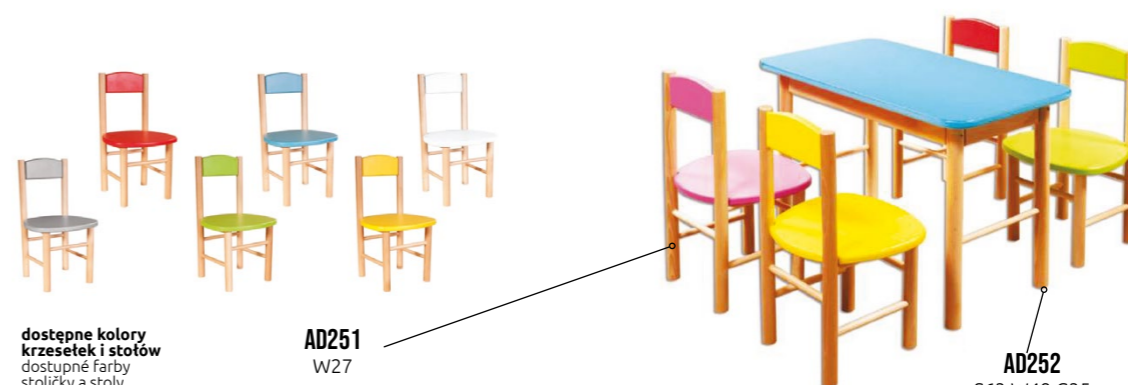

AD232
S63 W48 G35

dostępne kolory
krzeszełek i stołów
dostupné farby
stoličky a stoly

AD251
W27
drewno bukowe
drevo bukové

AD252
S63 W48 G35
drewno bukowe
drevo bukové

AD241
W30

AD242
S75 W48 G40

AD240
S70 W30