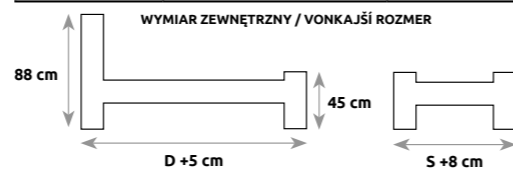

LK104

LK125

ROZMIAR POD MATERAC / ROZMER PRE MATRAC

	S – SZEROKOŚĆ (šírka)	D – DŁUGOŚĆ (dĺžka)
LK128	80	200
	90	200
	100	200
LK101	120	200
	140	200
	160	200
	180	200
	200	200

ROZMIAR POD MATERAC / ROZMER PRE MATRAC

	S – SZEROKOŚĆ (šírka)	D – DŁUGOŚĆ (dĺžka)
LK121	80	200
	90	200
	100	200
LK102	120	200
	140	200
	160	200
	180	200
	200	200

ROZMIAR POD MATERAC / ROZMER PRE MATRAC

	S – SZEROKOŚĆ (šírka)	D – DŁUGOŚĆ (dĺžka)
LK126	80	200
	90	200
	100	200
LK103	120	200
	140	200
	160	200
	180	200
	200	200

ROZMIAR POD MATERAC / ROZMER PRE MATRAC

	S – SZEROKOŚĆ (šírka)	D – DŁUGOŚĆ (dĺžka)
LK125	80	200
	90	200
	100	200
LK104	120	200
	140	200
	160	200
	180	200
	200	200

ŁÓŻKA / POSTELE

LK105

LK127

LK106

LK124

LK115