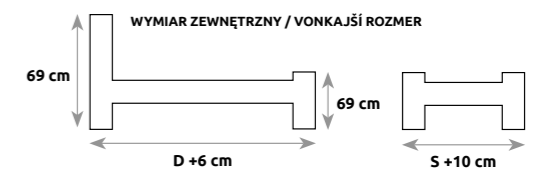

ROZMIAR POD MATERAC / ROZMER PRE MATRAC

	S – SZEROKOŚĆ (šírka)	D – DŁUGOŚĆ (dĺžka)
LK156	80	200
	90	200
	100	200
LK116	120	200
	140	200
	160	200
	180	200

LK117

LK145

LK118

LK146

LK131

LK132

LK133

ŁÓŻKA / POSTELE

ROZMIAR POD MATERAC / ROZMER PRE MATRAC

	S – SZEROKOŚĆ (šírka)	D – DŁUGOŚĆ (dĺžka)
LK145	80	200
	90	200
	100	200
LK117	120	200
	140	200
	160	200
	180	200

ROZMIAR POD MATERAC / ROZMER PRE MATRAC

	S – SZEROKOŚĆ (šírka)	D – DŁUGOŚĆ (dĺžka)
LK146	80	200
	90	200
	100	200
LK118	120	200
	140	200
	160	200
	180	200

ROZMIAR POD MATERAC / ROZMER PRE MATRAC

	S – SZEROKOŚĆ (šírka)	D – DŁUGOŚĆ (dĺžka)
LK131	90	200

ROZMIAR POD MATERAC / ROZMER PRE MATRAC

	S – SZEROKOŚĆ (šírka)	D – DŁUGOŚĆ (dĺžka)
LK132	90	200
LK133	90	200

ŁÓŻKA / POSTELE

LK134

ROZMIAR POD MATERAC / ROZMER PRE MATRAC

	S – SZEROKOŚĆ (šírka)	D – DŁUGOŚĆ (dĺžka)
LK134	GÓRA 90	GÓRA 200
	DÓŁ 90	DÓŁ 190