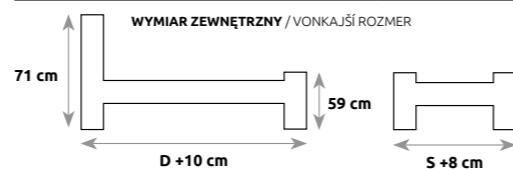

LK104

LK125

ROZMIAR POD MATERAC / ROZMER PRE MATRAC

	S – SZEROKOŚĆ (šírka)	D – DŁUGOŚĆ (dĺžka)
LK128	80	200
	90	200
	100	200
LK101	120	200
	140	200
	160	200
	180	200
	200	200

ROZMIAR POD MATERAC / ROZMER PRE MATRAC

	S – SZEROKOŚĆ (šírka)	D – DŁUGOŚĆ (dĺžka)
LK121	80	200
	90	200
	100	200
LK102	120	200
	140	200
	160	200
	180	200
	200	200

ROZMIAR POD MATERAC / ROZMER PRE MATRAC

	S – SZEROKOŚĆ (šírka)	D – DŁUGOŚĆ (dĺžka)
LK126	80	200
	90	200
	100	200
LK103	120	200
	140	200
	160	200
	180	200
	200	200