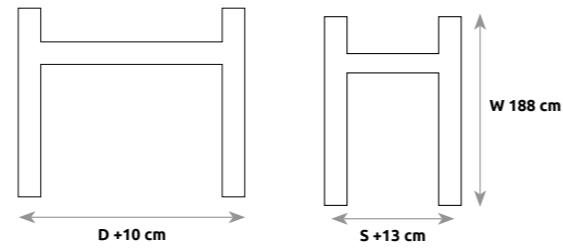

LK138

ROZMIAR POD MATERAC / ROZMER PRE MATRAC

	S – SZEROKOŚĆ (šírka)	D – DŁUGOŚĆ (dĺžka)
LK138	90	200

19 cm
Maksymalna wysokość stelaża z materacem
Maximálna výška s materacom a roštom

LK142

ROZMIAR POD MATERAC / ROZMER PRE MATRAC

	S – SZEROKOŚĆ (šírka)	D – DŁUGOŚĆ (dĺžka)
LK142	80	160
	90	180

ŁÓŻKA / POSTELE

ROZMIAR POD MATERAC / ROZMER PRE MATRAC

	S – SZEROKOŚĆ (šírka)	W – WYSOKOŚĆ (výška)	D – DŁUGOŚĆ (dĺžka)
LK135	90	188	200

WYMIAR ZEWNĘTRZNY / VONKAJŠÍ ROZMER

ROZMIAR POD MATERAC / ROZMER PRE MATRAC

	S – SZEROKOŚĆ (šírka)	W – WYSOKOŚĆ (výška)	D – DŁUGOŚĆ (dĺžka)
LK136	80, 90	165	200

WYMIAR ZEWNĘTRZNY / VONKAJŠÍ ROZMER

ROZMIAR POD MATERAC / ROZMER PRE MATRAC

	S – SZEROKOŚĆ (šírka)	W – WYSOKOŚĆ (výška)	D – DŁUGOŚĆ (dĺžka)
LK136/II	80, 90	152	200

WYMIAR ZEWNĘTRZNY / VONKAJŠÍ ROZMER

ROZMIAR POD MATERAC / ROZMER PRE MATRAC

	S – SZEROKOŚĆ (šírka)	W – WYSOKOŚĆ (výška)	D – DŁUGOŚĆ (dĺžka)
LK155	90/140	165	200

WYMIAR ZEWNĘTRZNY / VONKAJŠÍ ROZMER

LK135

LK136