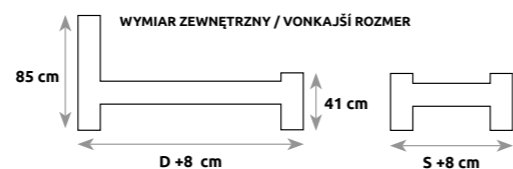

LK129

LK116

LK156

ROZMIAR POD MATERAC / ROZMER PRE MATRAC

	S – SZEROKOŚĆ (šírka)	D – DŁUGOŚĆ (dĺžka)
LK127	80	200
	90	200
	100	200
LK105	120	200
	140	200
	160	200
	180	200
	200	200

ROZMIAR POD MATERAC / ROZMER PRE MATRAC

	S – SZEROKOŚĆ (šírka)	D – DŁUGOŚĆ (dĺžka)
LK124	80	200
	90	200
	100	200
LK106	120	200
	140	200
	160	200
	180	200
	200	200

ROZMIAR POD MATERAC / ROZMER PRE MATRAC

	S – SZEROKOŚĆ (šírka)	D – DŁUGOŚĆ (dĺžka)
LK129	80	200
	90	200
	100	200
LK115	120	200
	140	200
	160	200
	180	200

ROZMIAR POD MATERAC / ROZMER PRE MATRAC

	S – SZEROKOŚĆ (šírka)	D – DŁUGOŚĆ (dĺžka)
LK156	80	200
	90	200
	100	200
LK116	120	200
	140	200
	160	200
	180	200

LK117

LK145

LK118

LK146

LK131

LK132

LK133

ŁÓŻKA / POSTELE

ROZMIAR POD MATERAC / ROZMER PRE MATRAC

	S – SZEROKOŚĆ (šírka)	D – DŁUGOŚĆ (dĺžka)
LK145	80	200
	90	200
	100	200
LK117	120	200
	140	200
	160	200
	180	200

ROZMIAR POD MATERAC / ROZMER PRE MATRAC