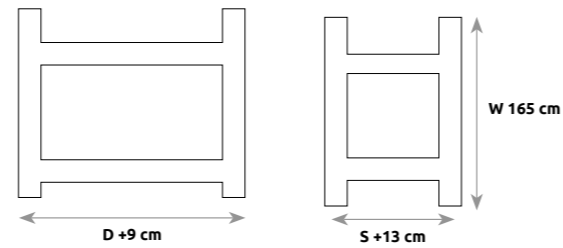

LK138

ROZMIAR POD MATERAC / ROZMER PRE MATRAC

	S – SZEROKOŚĆ (šírka)	D – DŁUGOŚĆ (dĺžka)
LK138	90	200

19 cm
Maksymalna wysokość stelaża z materacem
Maximálna výška s materacom a roštom

LK142

ROZMIAR POD MATERAC / ROZMER PRE MATRAC

	S – SZEROKOŚĆ (šírka)	D – DŁUGOŚĆ (dĺžka)
LK142	80	160
	90	180

ŁÓŻKA / POSTELE

ROZMIAR POD MATERAC / ROZMER PRE MATRAC

	S – SZEROKOŚĆ (šírka)	W – WYSOKOŚĆ (výška)	D – DŁUGOŚĆ (dĺžka)
LK135	90	188	200

WYMIAR ZEWNĘTRZNY / VONKAJŠÍ ROZMER

ROZMIAR POD MATERAC / ROZMER PRE MATRAC

	S – SZEROKOŚĆ (šírka)	W – WYSOKOŚĆ (výška)	D – DŁUGOŚĆ (dĺžka)
LK136	80, 90	165	200

WYMIAR ZEWNĘTRZNY / VONKAJŠÍ ROZMER

ROZMIAR POD MATERAC / ROZMER PRE MATRAC

	S – SZEROKOŚĆ (šírka)	W – WYSOKOŚĆ (výška)	D – DŁUGOŚĆ (dĺžka)
LK136/II	80, 90	152	200

WYMIAR ZEWNĘTRZNY / VONKAJŠÍ ROZMER

ROZMIAR POD MATERAC / ROZMER PRE MATRAC

	S – SZEROKOŚĆ (šírka)	W – WYSOKOŚĆ (výška)	D – DŁUGOŚĆ (dĺžka)
LK155	90/140	165	200

WYMIAR ZEWNĘTRZNY / VONKAJŠÍ ROZMER

LK135

LK136